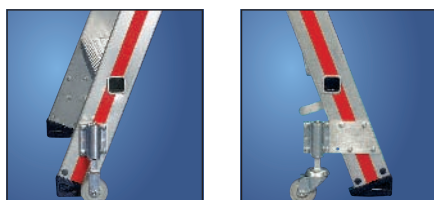

Escalera de plataforma 8080

- Profundidad de los escalones 8 cm.
- Medidas de la plataforma: 40 x 40 cm.
- Amplia repisa para las herramientas y piezas pequeñas con gancho de suspensión lateral; anchura: 45 cm.
- Altura de la barandilla 80 cm con protección a ambos lados para mayor seguridad.
- Elevada estabilidad gracias a los tornapuntas incorporados de serie.
- Opcionalmente se puede equipar el tramo o la parte de apoyo con ruedas de bloqueo automático.

Recargo por juego de ruedas retráctiles, con bloqueo automático, ya montado por Hymer

| Tipo de rueda retráctil | rígida en larguero | orientable en el larguero | pieza de apoyo rígida | orientable en la pieza de apoyo |
|-------------------------|--------------------|---------------------------|-----------------------|---------------------------------|
| Código EAN | 4019502327207 | 4019502327214 | 4019502327047 | 4019502327054 |
| Referencia | 0050434 | 0050435 | 0050356 | 0050357 |

Pedestal móvil, acceso doble 6889

- Detalles como el pedestal 6888, pero con escalones por ambos lados.
- 4 ruedas retráctiles, diámetro 125 mm, freno automático al subir. De ellas una rueda en la escalera con freno de estacionamiento para evitar el deslizamiento cuando el pedestal no está cargado.
- Carga máx. admisible 150 kg.