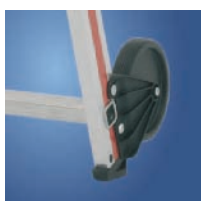

Escalera de plataforma, plegable 8083

- Escalones antideslizantes de 80 mm.
- Plataforma antideslizante 600 x 425 mm.
- Barandilla de aluminio, 150 mm.
- Capacidad de carga: 150 kg.
- Ruedas de transporte.
- A partir del tamaño 4 con estabilizador telescópico.