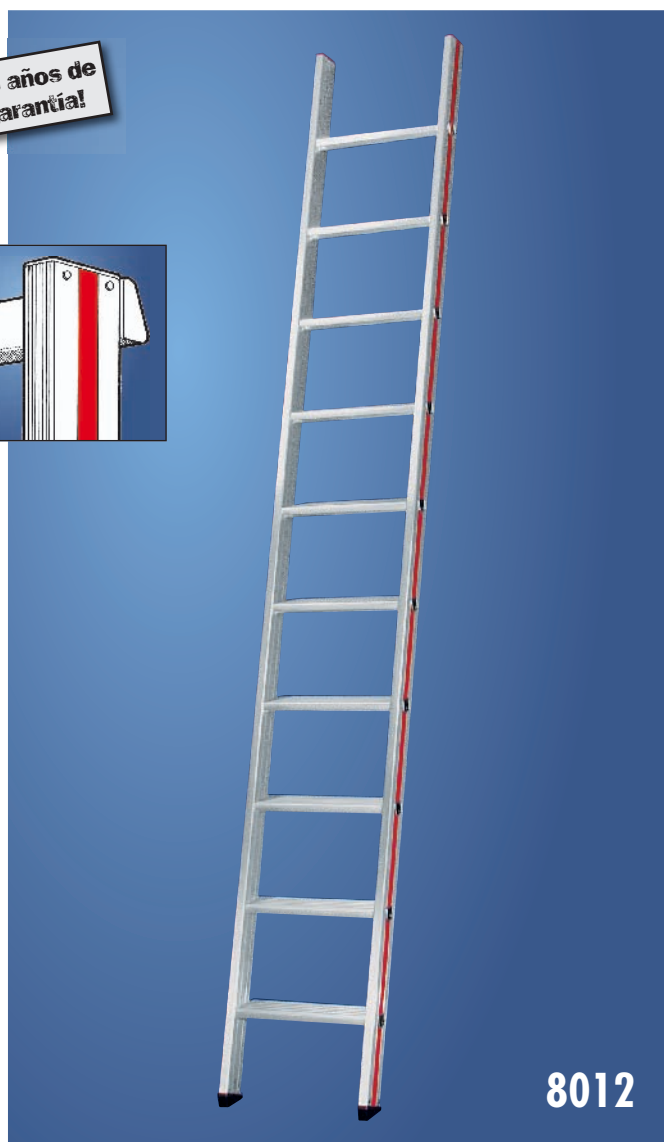

Escalera apoyable simple de escalones 8012

- Con ganchos, también apta como escalera suspendida para estanterías.
- De serie con talón de apoyo.
- Escalones reforzados, 8 cm de profundidad.
- Ángulo de apoyo 68°.
- Distancia entre escalones 25 cm.

¡15 años de garantía!

Talón de apoyo de serie

Accesorios recomendados:

Juego de ganchos de suspensión de 30 mm
Referencia 0050420

Juego de ganchos de suspensión de 60 mm
Referencia 0050421

8012

Más escaleras apoyables de escalones a partir de la página 30.

Ganchos de suspensión como accesorios y más accesorios a partir de la página 152.

Número de escalones	6	7	8	9	10	11	12	13	15	17
Larguero aprox. mm	71	71	71	71	71	71	71	71	71	71
Longitud aprox. m	1,73	1,95	2,23	2,48	2,73	2,97	3,20	3,49	3,98	4,48
Altura de posición aprox. m	0,70	0,95	1,20	1,45	1,70	1,95	2,20	2,45	2,95	3,45
Alt. de trabajo aprox. m	2,20	2,45	2,70	2,95	3,20	3,45	3,70	3,95	4,45	4,95
Alt. de alcance aprox. m	2,70	2,95	3,20	3,45	3,70	3,95	4,20	4,45	4,95	5,45
Alt. vert. apoyada aprox. m	1,60	1,80	2,05	2,25	2,50	2,75	2,95	3,20	3,65	4,10
Alt. vert. h. escalón sup. aprox. m	1,40	1,65	1,85	2,10	2,30	2,55	2,80	3,00	3,50	3,95
Anchura aprox. mm	405	405	405	405	405	405	405	405	405	405
Peso aprox. kg	4,0	4,6	5,2	5,8	6,4	7,0	7,7	8,2	9,4	10,5
Código EAN	4019502315938	4019502315945	4019502315952	4019502315969	4019502315976	4019502315983	4019502315990	4019502316003	4019502316010	4019502316027
Referencia	801206	801207	801208	801209	801210	801211	801212	801213	801215	801217