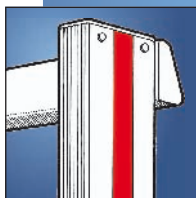

Escalera apoyable simple de escalones 8012

- Con ganchos, también apta como escalera suspendida para estanterías.
- De serie con talón de apoyo.
- Escalones reforzados, 8 cm de profundidad.
- Ángulo de apoyo 68°.
- Distancia entre escalones 25 cm.

¡15 años de garantía!

Talón de apoyo de serie

Accesorios recomendados:

Juego de ganchos de suspensión de 30 mm
Referencia 0050420

Juego de ganchos de suspensión de 60 mm
Referencia 0050421

8012

Más escaleras apoyables de escalones a partir de la página 30.