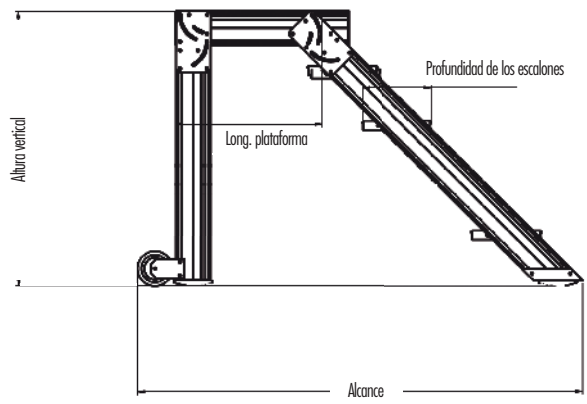

Pedestal plegable (para muebles de cocina) 6017/6020

- Para la instalación a posteriori en zócalos, con opción de fijación para cada embellecedor de zócalos.
- Opcional para profundidades de zócalo de un mínimo de 500 mm o un mínimo de 460 mm.
- Altura de instalación 100 mm.
- También para guardar sin ocupar apenas espacio en el escobero o en estanterías.
- Carga admisible: 150 kg.
- Según DIN EN 14183

5 años de garantía!

6017/6020

Número de escalones	2	2
Larguero	aprox. mm	50
Longitud	aprox. m	0,45
Alt. de posición (peldaño más alto)	aprox. m	0,40
Alt. de trabajo	aprox. m	1,90
Alt. de alcance	aprox. m	2,40
Anchura	aprox. mm	400
Longitud de expansión	aprox. m	0,40
Profundidad de zócalo	aprox. mm	460 - 500
Peso	aprox. kg	2,2
Código EAN	4019502310506	4019502310568
Referencia	601702	602002

Pedestal-escalera 6884

Disponible a partir
de marzo 2011

- Inclinación de la escalera 45°.
- Anchura de los escalones opcional: 600, 800 o bien 1.000 mm.
- De serie sin pasamanos ni barandilla.
- Base de plástico antideslizante en la parte de acceso y de apoyo.
- Longitud de la plataforma 500 mm.
- Escalones de perfil de aluminio con una anchura de 250 mm.
- Medidas intermedias por el precio del siguiente modelo según número de escalones.
- Capacidad de carga total 300 kg, carga por escalón 150 kg.
- El suministro se realiza en módulos ya premontados de fábrica.
- Ruedas disponibles entre los accesorios.

Accesorios: juego de ruedas fijas
2 unidades y material de fijación.
Referencia 0054448

Escalones de 600 mm de anchura

Número de escalones	2	3	4
Altura de posición aprox. m	0,40	0,60	0,80
Alcance aprox. m	0,75	0,94	1,14
Peso aprox. kg	7,9	11,9	15,8
Código EAN	4019502347212	4019502347229	4019502347236
Referencia	68840602	68840603	68840604