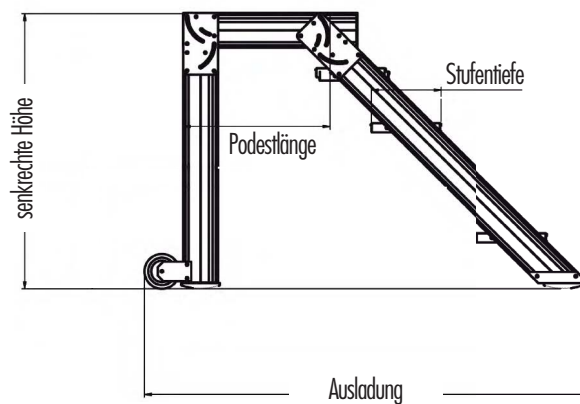

Treppenpodest 6884

**Verfügbar
ab März 2011**

- Treppenneigung 45°.
- Stufenbreite wahlweise 600, 800 oder 1.000 mm.
- Serienmäßig ohne Handlauf und ohne Geländer, auf Anfrage erhältlich.
- Rutschsichere Kunststofffüße am Steig- und Stützteil.
- Podestlänge 500 mm.
- Alu-Profilstufen 250 mm tief.
- Zwischenabmessungen zum Preis der nächst höheren Stufenzahl.
- Gesamtbelastbarkeit 300 kg, Stufenbelastung 150 kg.
- Der Versand erfolgt in werkseitig vormontierten Baugruppen.
- Rollen als Zubehör erhältlich.

6884

Zubehör: Bockrollensatz
2 Stück inkl. Befestigungsmaterial.
Best.-Nr. 0054448