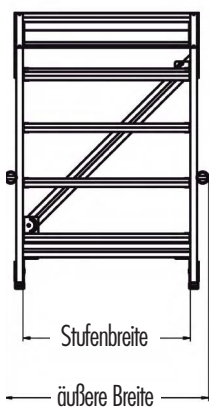

Treppenpodest 6884

**Verfügbar
ab März 2011**

- Treppenneigung 45°.
- Stufenbreite wahlweise 600, 800 oder 1.000 mm.
- Serienmäßig ohne Handlauf und ohne Geländer, auf Anfrage erhältlich.
- Rutschsichere Kunststofffüße am Steig- und Stützteil.
- Podestlänge 500 mm.
- Alu-Profilstufen 250 mm tief.
- Zwischenabmessungen zum Preis der nächst höheren Stufenzahl.
- Gesamtbelastbarkeit 300 kg, Stufenbelastung 150 kg.
- Der Versand erfolgt in werkseitig vormontierten Baugruppen.
- Rollen als Zubehör erhältlich.

6884

Zubehör: Bockrollensatz
2 Stück inkl. Befestigungsmaterial.
Best.-Nr. 0054448