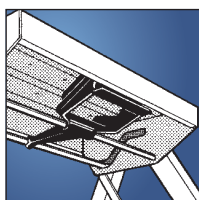

Klapptritt 6030

- DIN EN 14183.
- Trage-Comfort durch praktischen Tragegriff.
- Geringes Gewicht 2,1 kg.
- Minimale Einbauhöhe 80 mm.
- Zusammengeklappt 460 x 375 x 80 mm (L x B x H).
- Gegen Zusammenklappen gesichert.
- Optisch hervorragender Gesamteindruck.
- Stufentiefe 200 mm, Stufenbreite 300 mm.
- Zulässige Belastung 150 kg.

**5 Jahre
Garantie!**

6030

S

Aufhängehakenpaar für Klapptritt 6030

- Kunststoffhaken zum Aufhängen des Trittes.
- Selbstmontage.
- Inhalt: 2 Haken inkl. Befestigungsmaterial.
- Siehe auch Zubehör Seite 169.

S

EAN-Code	4019502345799
Best.-Nr.	0051376

Stufenzahl		2
Holm	ca. mm	32
Standhöhe (Höhe oberste Stufe)	ca. m	0,40
Arbeitshöhe	ca. m	1,90
Reichhöhe	ca. m	2,40
min. Einbauhöhe	ca. mm	80
Schrittlänge	ca. m	0,45
Farbe		Alu
Gewicht	ca. kg	2,1
EAN-Code		4019502310865
Best.-Nr.		603002

Klapptritt (Küchenleiter) 6017/6020

- Zum nachträglichen Einbau im Sockel mit Befestigungsmöglichkeit für jede Sockelblende.
- Wahlweise für Sockeltiefen von mindestens 500 mm oder mindestens 460 mm.
- Einbauhöhe 100 mm.
- Auch für platzsparende Unterbringung im Besenschrank oder in Regalen vorgesehen.
- Zulässige Belastung 150 kg.
- Nach DIN EN 14183.

**5 Jahre
Garantie!**

6017/6020

S

Stufenzahl		2	2
Holm	ca. mm	50	50
Länge	ca. m	0,45	0,50
Standhöhe (Höhe oberste Stufe)	ca. m	0,40	0,40
Arbeitshöhe	ca. m	1,90	1,90
Reichhöhe	ca. m	2,40	2,40
Breite	ca. mm	400	400
Schrittlänge	ca. m	0,40	0,40
Sockeltiefe	ca. mm	460 - 500	über 500
Gewicht	ca. kg	2,2	2,3
EAN-Code		4019502310506	4019502310568
Best.-Nr.		601702	602002