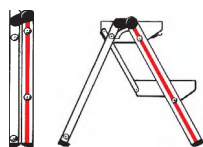

## Sicherheitstreppe mit Bügel 6061

- Wie 6060, jedoch mit Bügel.

**2 Jahre  
Garantie!**

**S**

<b>Stufenzahl</b>		3	4	5
<b>Standhöhe (Höhe oberste Stufe)</b>	<b>ca. m</b>	0,70	0,90	1,15
<b>Arbeitshöhe</b>	<b>ca. m</b>	2,20	2,40	2,65
<b>Reichhöhe</b>	<b>ca. m</b>	2,70	2,90	3,15
<b>Breite</b>	<b>ca. mm</b>	560	580	600
<b>Schrittlänge</b>	<b>ca. m</b>	0,90	1,15	1,50
<b>Gewicht</b>	<b>ca. kg</b>	8,4	10,6	12,8
<b>EAN-Code</b>		4019502320024	4019502320031	4019502320048
<b>Best.-Nr.</b>		606103	606104	606105

## Klapptritt 6030

- DIN EN 14183.
- Trage-Comfort durch praktischen Tragegriff.
- Geringes Gewicht 2,1 kg.
- Minimale Einbauhöhe 80 mm.
- Zusammengeklappt 460 x 375 x 80 mm (L x B x H).
- Gegen Zusammenklappen gesichert.
- Optisch hervorragender Gesamteindruck.
- Stufentiefe 200 mm, Stufenbreite 300 mm.
- Zulässige Belastung 150 kg.

### Aufhängehakenpaar für Klapptritt 6030

- Kunststoffhaken zum Aufhängen des Trittes.
- Selbstmontage.
- Inhalt: 2 Haken inkl. Befestigungsmaterial.
- Siehe auch Zubehör Seite 169.

**S**

<b>EAN-Code</b>	4019502345799
<b>Best.-Nr.</b>	0051376